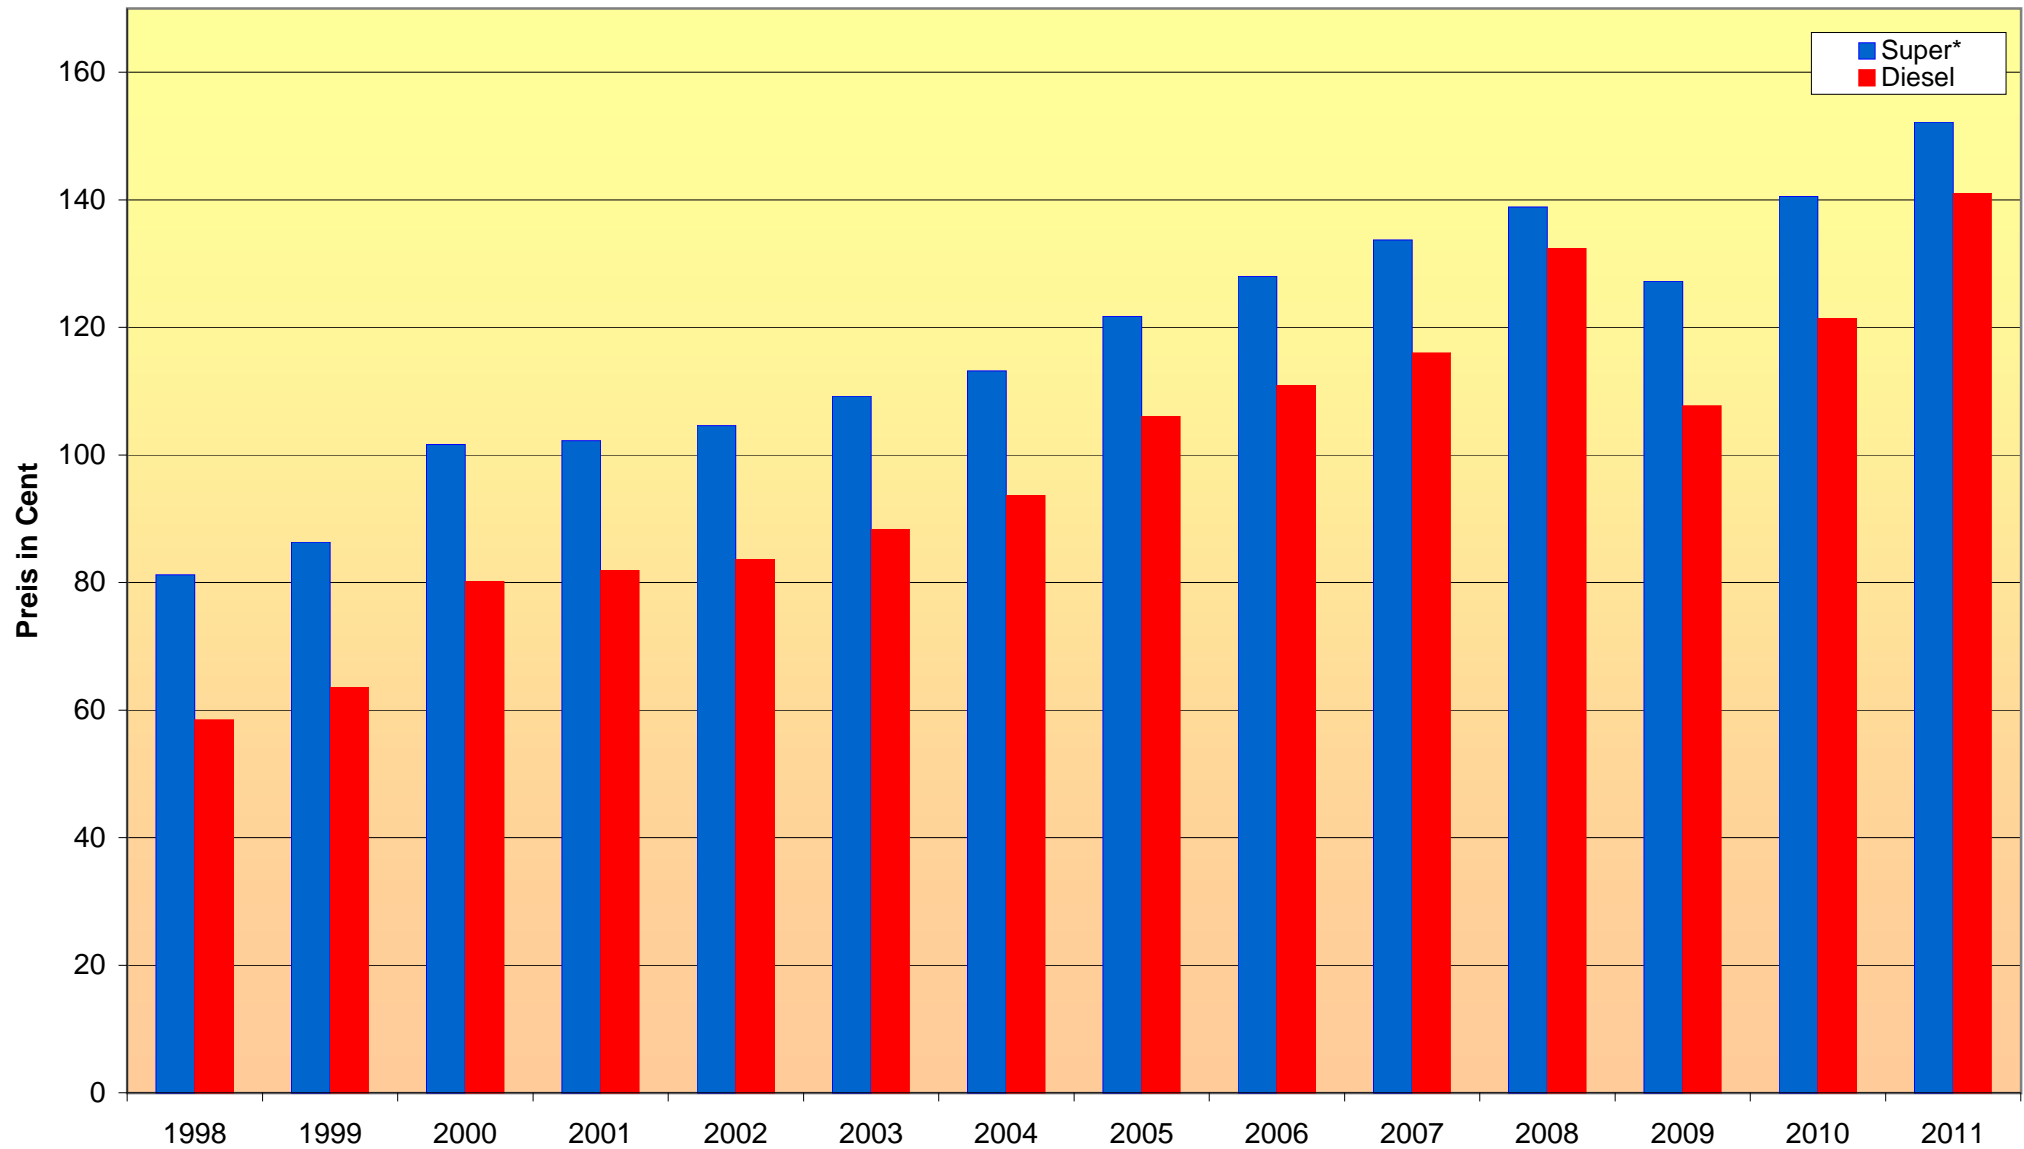

# Entwicklung der jährlichen Durchschnittspreise für Kraftstoffe in Deutschland

\* ab 01.03.2011 Super E10